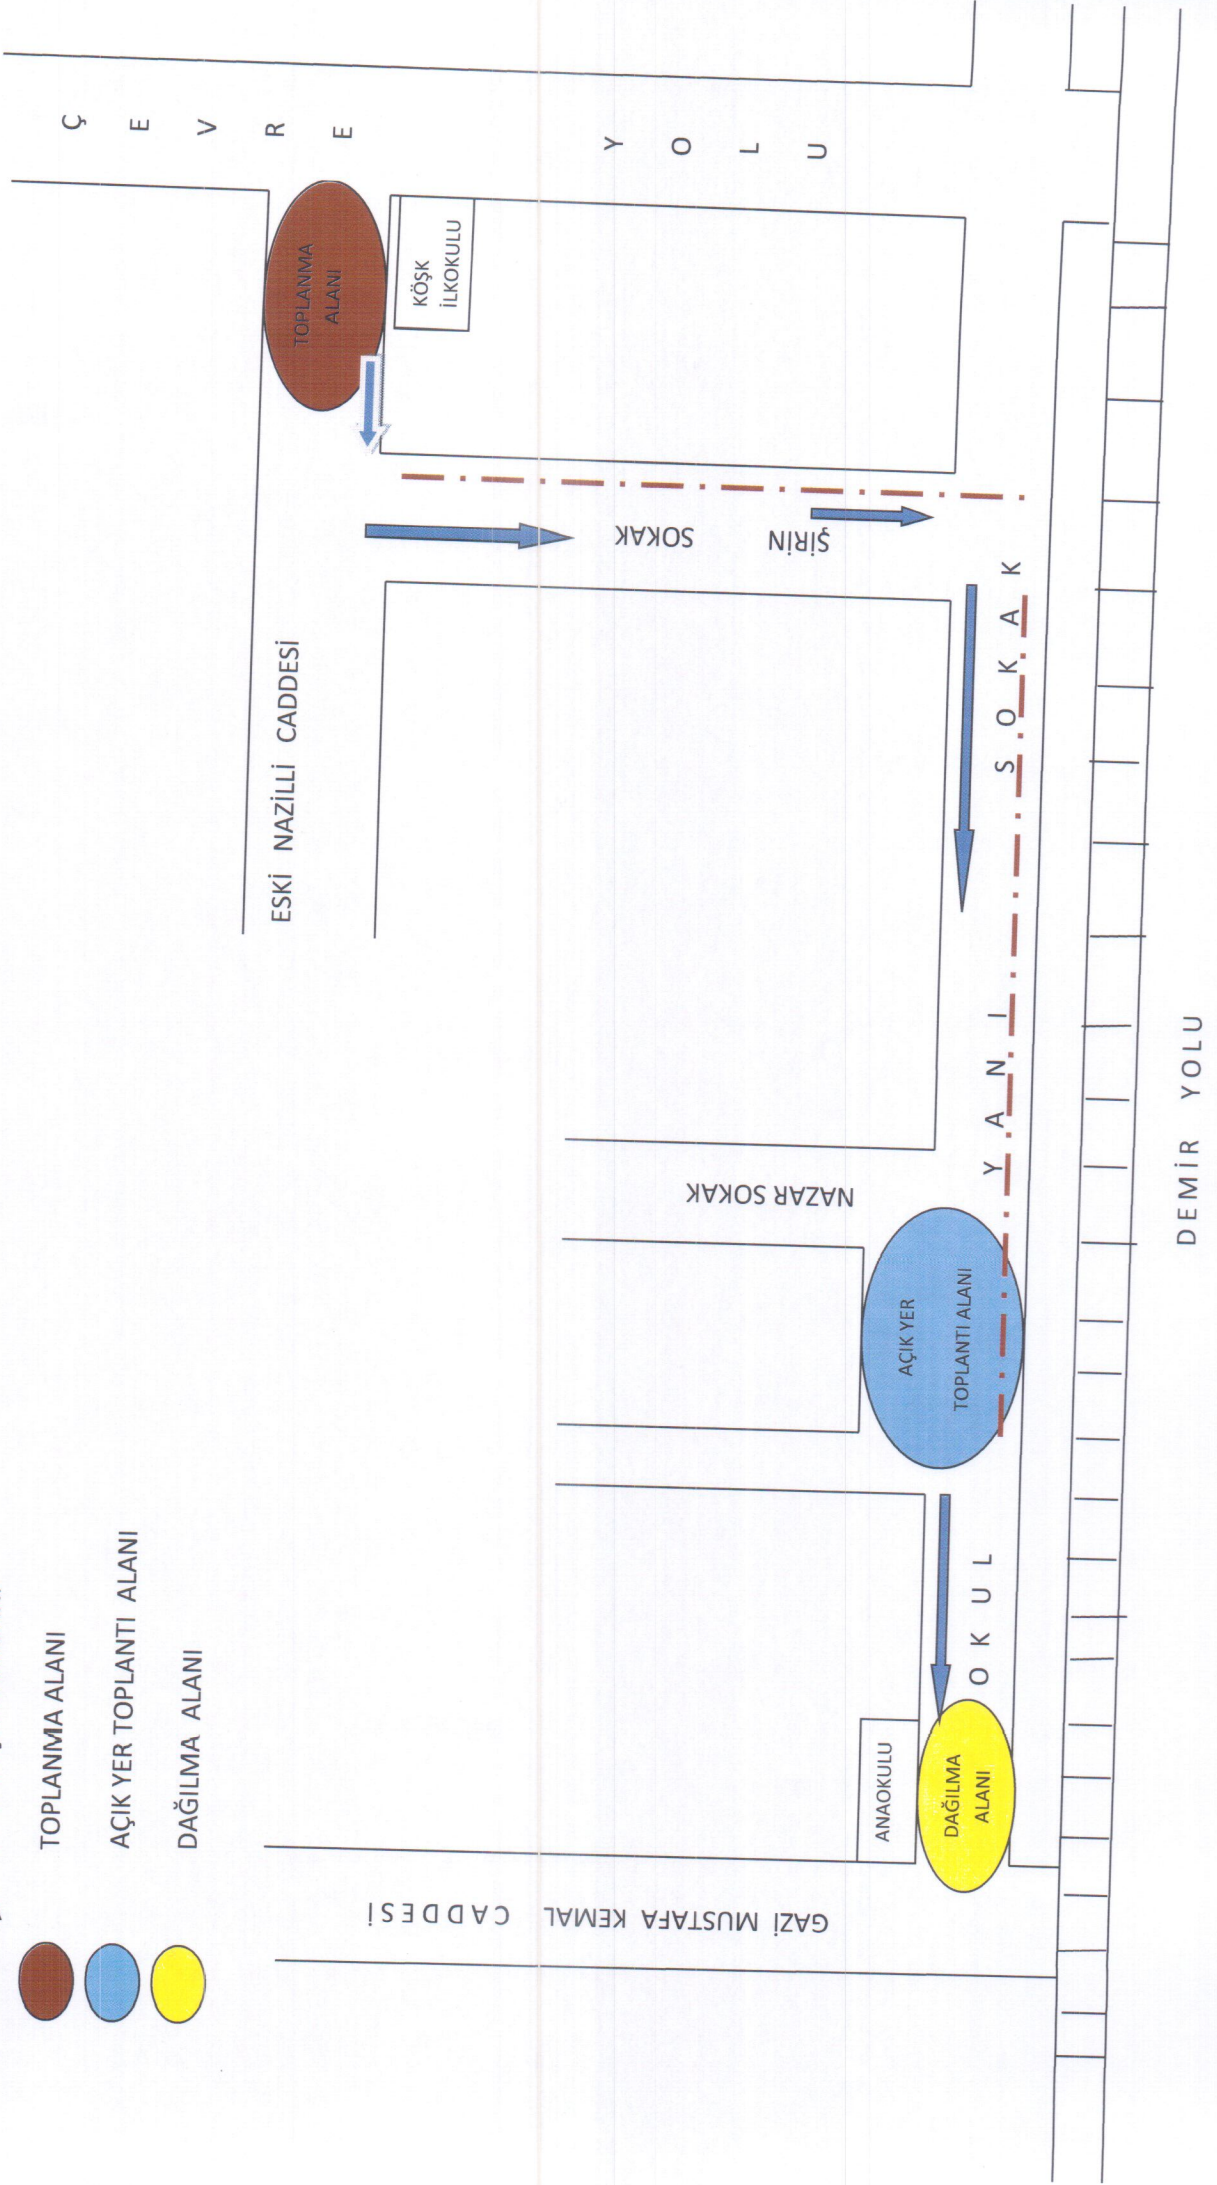

1.GÜZERGAH

Yürüyüş Güzergâhı

Afiş – Pankart Asma Yeri

Toplanma Alanı

Dağılma Alanı

Açık Yer Toplantı Alanı

DAĞILMA ALANI

ÇEVRE YOLU

E-87 DEVLET KARAYOLU DENİZLİ İSTİKAMETİ

OKUL YANI TRAFİK

DALAMA CAD.

2. GÜZERGAH

PANKART ASMA YERLERİ

YÜRÜYÜŞ GÜZERGAHI

TOPLANMA ALANI

AÇIK YER TOPLANTI ALANI

DAĞILMA ALANI

3. AÇIK YER TOPLANIT ALANI KROKİSİ